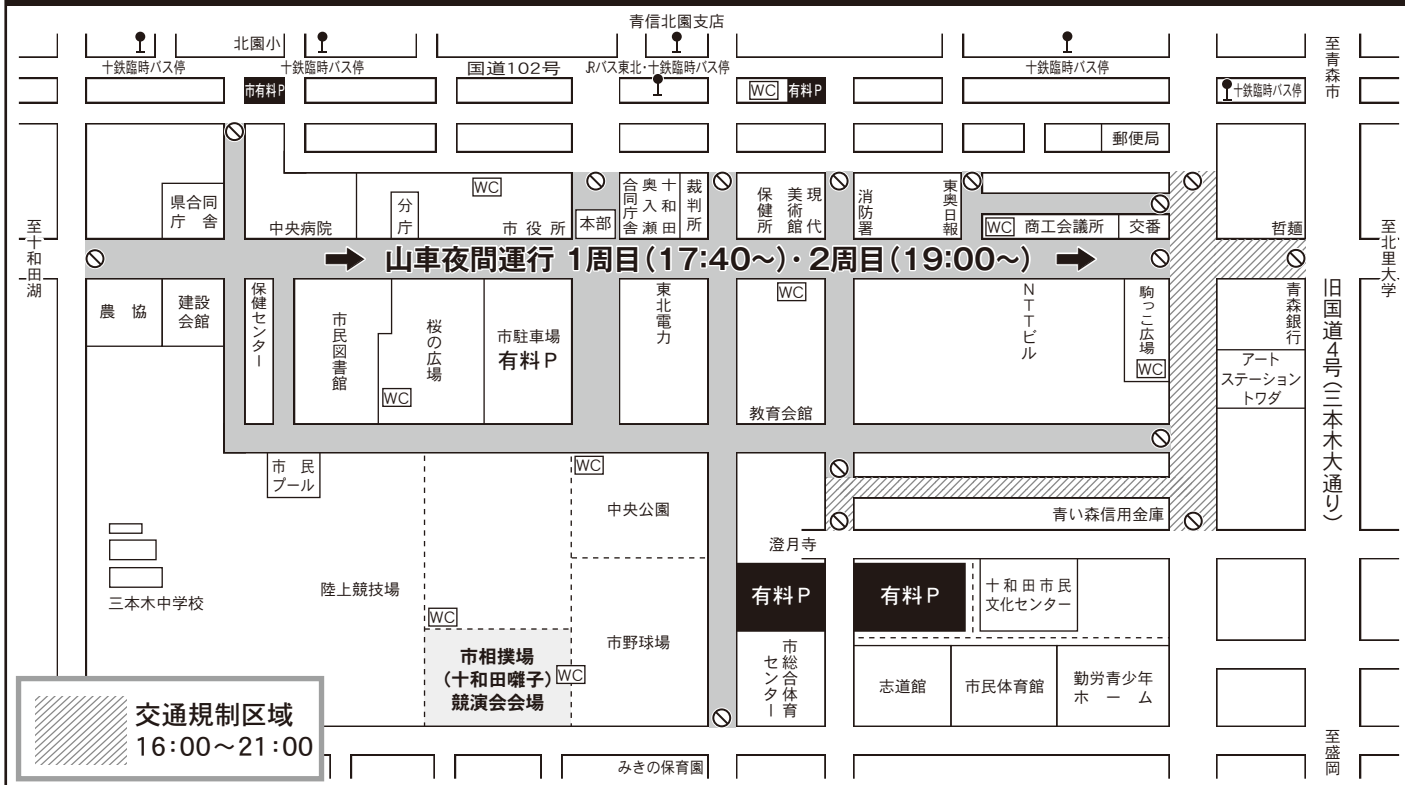

お祭り広場 交通規制図

9月9日(土) 13:00~21:00
一部 16:00~21:00

※規制区域周辺の道路は大変混雑しますので、駐車禁止区域には**絶対駐車しないよう**お願い致します。

十和田警察署 ・ (一社)十和田市観光協会 ・ 十和田市
十和田商工会議所 ・ (公社)十和田青年会議所