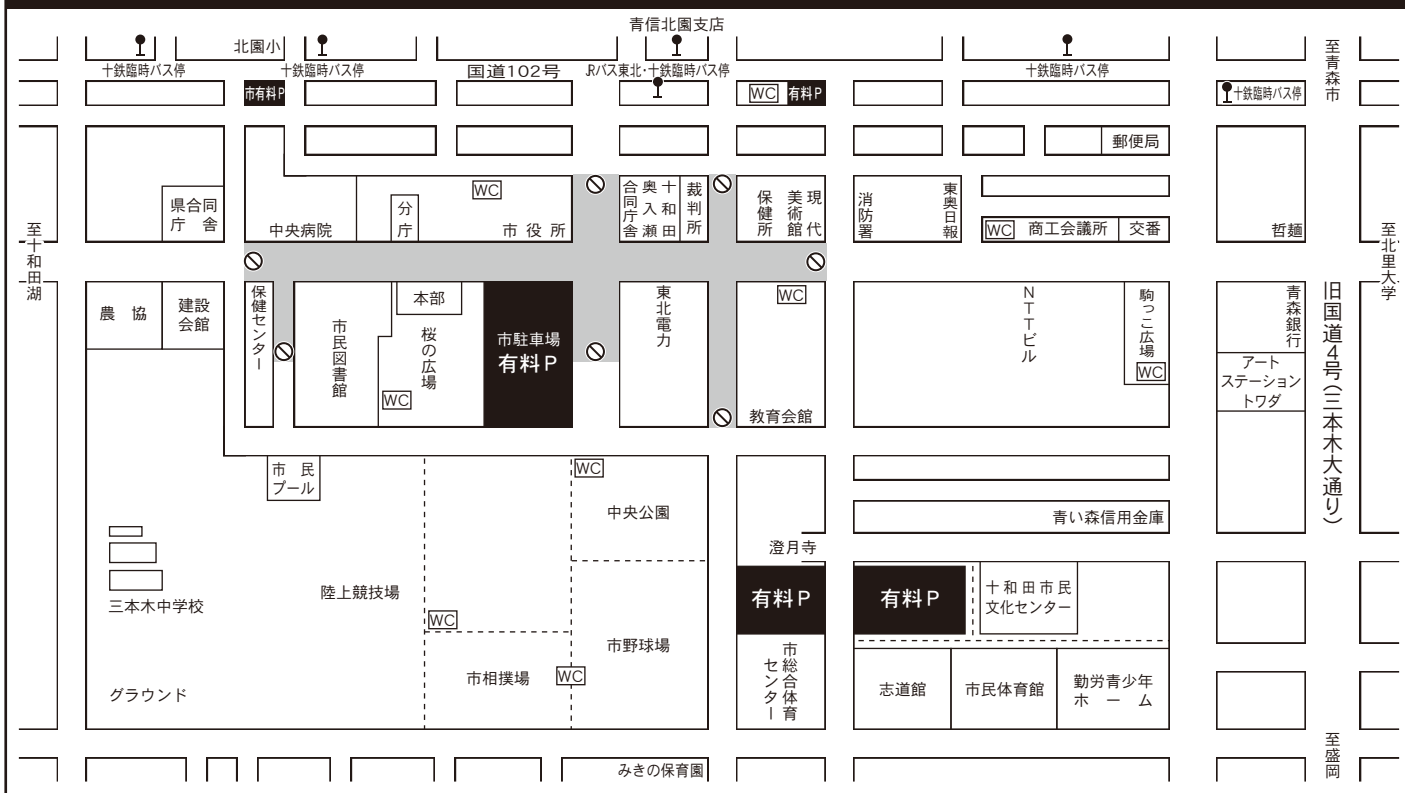

みこし・流し踊り 交通規制図

9月8日(金) 17:20~20:30