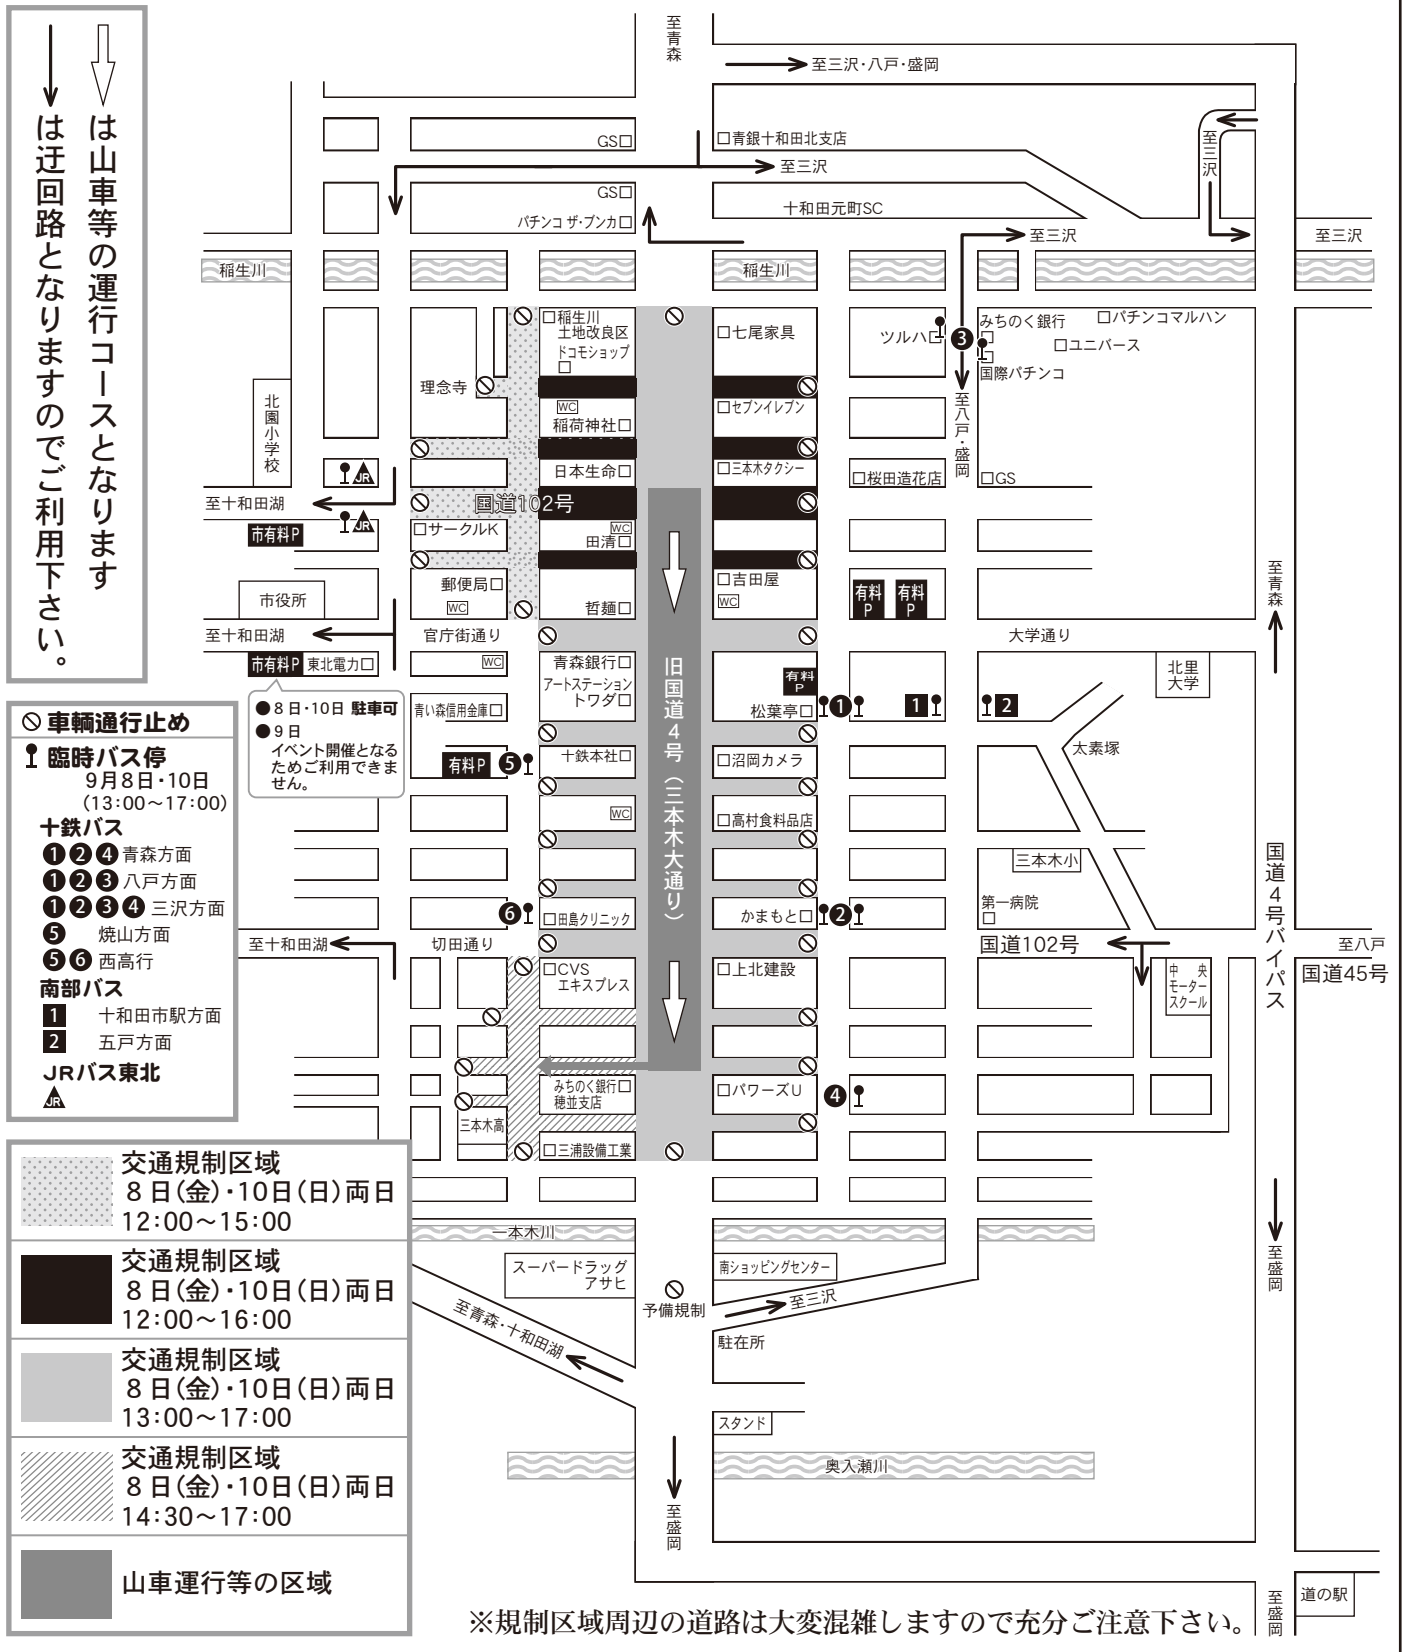

# 平成29年 十和田市秋まつり

## 旧国道4号の交通規制図・駐車場ご案内

9月8日(金)夜・9日(土)は裏面をご覧ください

### 旧国道4号 交通規制図

9月8日(金)・10日(日) 詳細は下記参照

### みこし・流し踊り 交通規制図

9月8日(金) 17:20~20:30